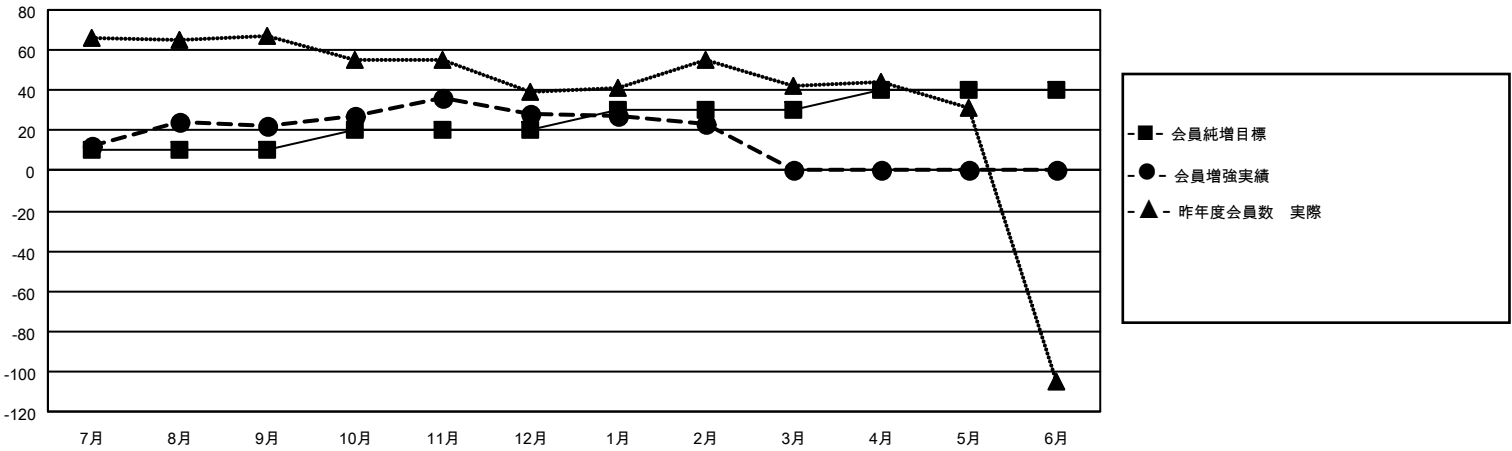

MONTHLY MEMBERSHIP PROGRESS REPORT

地域 JAPAN

District 336 D

Results as of: 2/28/2021

クラブ			
結果：2020-2021			
四半期	新クラブ目標	新クラブ	解散クラブ
7月/8月/9月	0	0	0
10月/11月/12月	0	0	0
1月/2月/3月	0	0	0
4月/5月/6月	0	0	0

名			
結果：2020-2021			
四半期	会員純増目標	会員増強実績	退会者(転籍を含む)実際
7月/8月/9月	10	77	51
10月/11月/12月	10	47	39
1月/2月/3月	10	21	25
4月/5月/6月	10	0	0

新クラブ目標及び実績累計

会員目標及び実績累計

解散クラブ: 0	61 CLUBS OF 88 一名以上の新会員を登録	男女別 男性 2,501 (87.75%) 女性 349 (12.25%)
退会者 物故会員 13 クラブ解散 0 その他 102 合計 115	会員累計データを見るには、ここをクリック	世帯主/家族会員合計 294 国際会費半額の家族会員 136